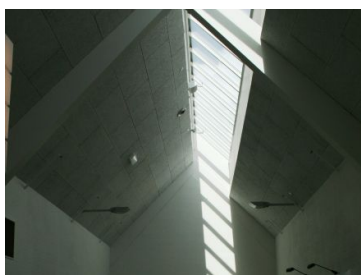

Systemer benyttet til projektet:

Hansen Fasad®

Hansen Millennium®