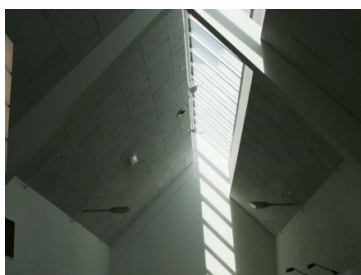

2007

Beskrivelse

Dayz Rømø (Rømø Golf & Wellness) valgte **Hansen Millennium®** systemet til døre og vinduer til de 200 eksklusive ferieboliger.

Systemet, med de slanke profiler til døre og vinduer, lukke mere dagslys ind i ferieboligerne end noget andet system.

Wellness centret er med **Hansen Fasad®** i facader og tag.

Systemer benyttet til projektet:

Hansen Fasad®

Hansen Millennium®