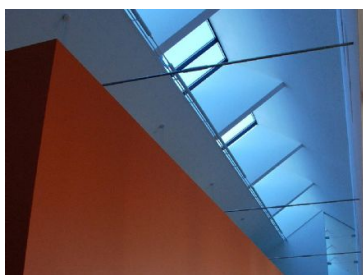

2007

Omfang

400 m²

Beskrivelse

Ovenlys, facader og karnapper med **Hansen Fasad®**.

Bemærk detaljen med glasværn foran de franske altaner.

Systemer benyttet til projektet:

Hansen Fasad®