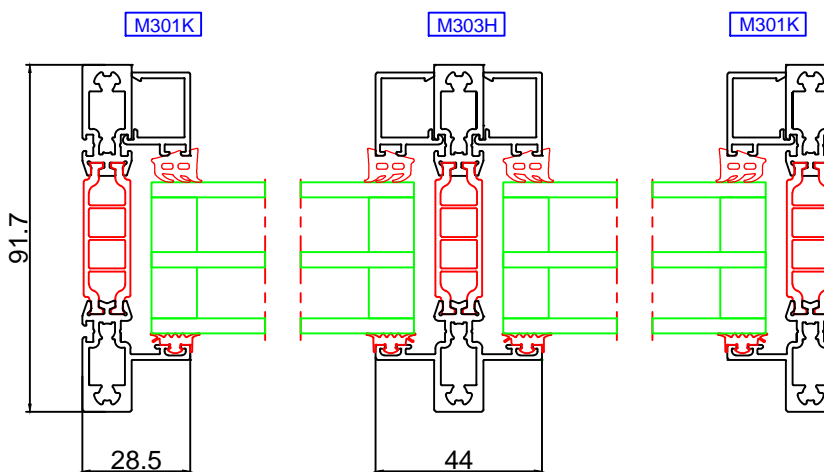

Hansen Millennium®  
 DØRE & VINDUER (42)  
 VINDUE MED FAST KARM, G40 (DB)  
 EKSEMPEL

hansenConcepts

MÅL: 1:2, 1:20  
 TEGN.DATO: 25-11-2018 BRKJ  
 REV.DATO:  
 TEGN.NR.: 42 301H

M301K

M303H

M301K

Hansen Millennium?  
 DØRE & VINDUER (42)  
 VINDUE MED DOBBELT SKJULT OPLUK 2 FAGS, G40 (DB)  
 EKSEMPEL

MÅL: 1:2, 1:20  
 TEGN.DATO: 28-11-2018 BRKJ  
 REV.DATO: 05-03-2018 BRKJ  
 TEGN.NR.: 42 302R

Hansen Millennium®  
 DØRE & VINDUER (42)  
 SPROSSE MED FAST GLAS/SKJULT OPLUK, G40 (DB)  
 EKSEMPEL