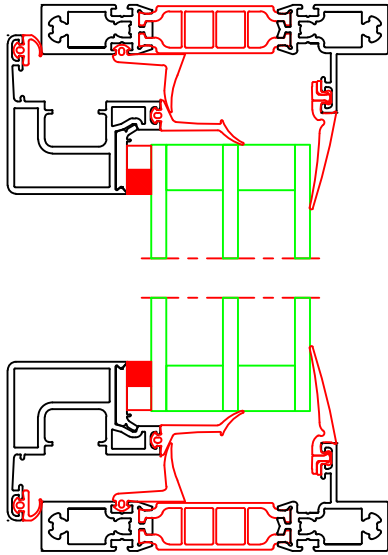

Hansen Millennium®  
 DØRE & VINDUER (42)  
 VINDUE MED FAST KARM, G40 (DB)  
 EKSEMPEL

hansenConcepts

MÅL: 1:2, 1:20  
 TEGN.DATO: 25-11-2018 BRKJ  
 REV.DATO:  
 TEGN.NR.: 42 301H

M301K

M303H

M301K

Hansen Millennium?  
 DØRE & VINDUER (42)  
 VINDUE MED DOBBELT SKJULT OPLUK 2 FAGS, G40 (DB)  
 EKSEMPEL

MÅL: 1:2, 1:20  
 TEGN.DATO: 28-11-2018 BRKJ  
 REV.DATO: 05-03-2018 BRKJ  
 TEGN.NR.: 42 302R

Hansen Millennium®  
 DØRE & VINDUER (42)  
 SPROSSE MED FAST GLAS/SKJULT OPLUK, G40 (DB)  
 EKSEMPEL