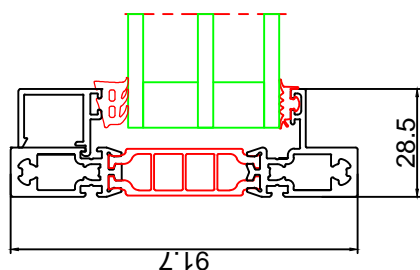

Hansen Millennium®  
 DØRE & VINDUER (42)  
 VINDUE MED FAST KARM, G40 (DB)  
 EKSEMPEL

hansenConcepts

MÅL: 1:2, 1:20  
 TEGN.DATO: 25-11-2018 BRKJ  
 REV.DATO:  
 TEGN.NR.: 42 301H

M301K

M303H

M301K

Hansen Millennium?  
 DØRE & VINDUER (42)  
 VINDUE MED DOBBELT SKJULT OPLUK 2 FAGS, G40 (DB)  
 EKSEMPEL

MÅL: 1:2, 1:20  
 TEGN.DATO: 28-11-2018 BRKJ  
 REV.DATO: 05-03-2018 BRKJ  
 TEGN.NR.: 42 302R

Hansen Millennium®  
 DØRE & VINDUER (42)  
 SPROSSE MED FAST GLAS/SKJULT OPLUK, G40 (DB)  
 EKSEMPEL