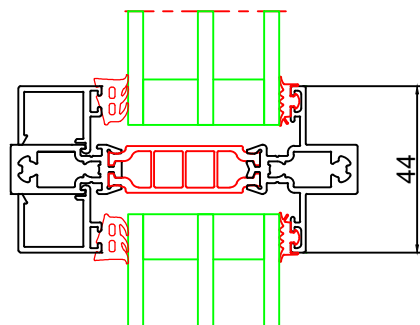

Hansen Millennium®  
 DØRE & VINDUER (42)  
 VINDUE MED FAST KARM, G40 (DB)  
 EKSEMPEL

hansenConcepts

MÅL: 1:2, 1:20  
 TEGN.DATO: 25-11-2018 BRKJ  
 REV.DATO:  
 TEGN.NR.: 42 301H

M301K

M303H

M301K

Hansen Millennium?  
 DØRE & VINDUER (42)  
 VINDUE MED DOBBELT SKJULT OPLUK 2 FAGS, G40 (DB)  
 EKSEMPEL

MÅL: 1:2, 1:20  
 TEGN.DATO: 28-11-2018 BRKJ  
 REV.DATO: 05-03-2018 BRKJ  
 TEGN.NR.: 42 302R

Hansen Millennium®  
 DØRE & VINDUER (42)  
 SPROSSE MED FAST GLAS/SKJULT OPLUK, G40 (DB)  
 EKSEMPEL