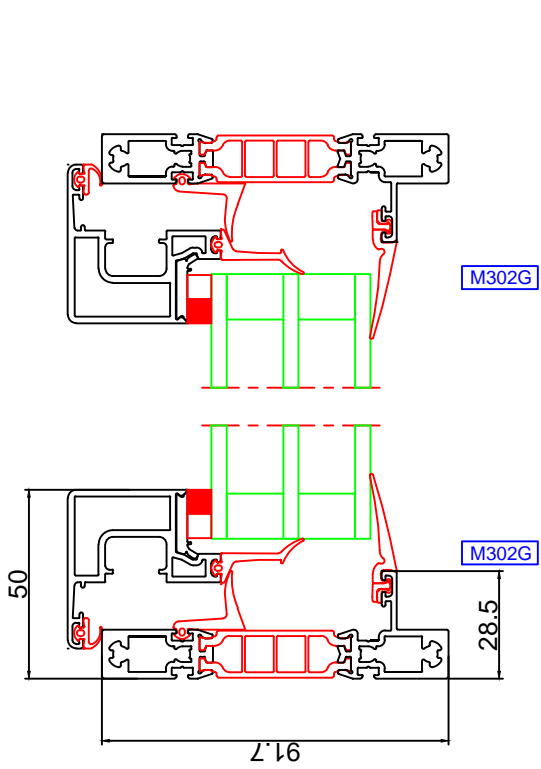

Hansen Millennium®  
 DØRE & VINDUER (42)  
 VINDUE MED FAST KARM, G40 (DB)  
 EKSEMPEL

hansenConcepts

MÅL: 1:2, 1:20  
 TEGN.DATO: 25-11-2018 BRKJ  
 REV.DATO:  
 TEGN.NR.: 42 301H

M301K

M303H

M301K

Hansen Millennium?  
 DØRE & VINDUER (42)  
 VINDUE MED DOBBELT SKJULT OPLUK 2 FAGS, G40 (DB)  
 EKSEMPEL

MÅL: 1:2, 1:20  
 TEGN.DATO: 28-11-2018 BRKJ  
 REV.DATO: 05-03-2018 BRKJ  
 TEGN.NR.: 42 302R

Hansen Millennium®  
 DØRE & VINDUER (42)  
 SPROSSE MED FAST GLAS/SKJULT OPLUK, G40 (DB)  
 EKSEMPEL