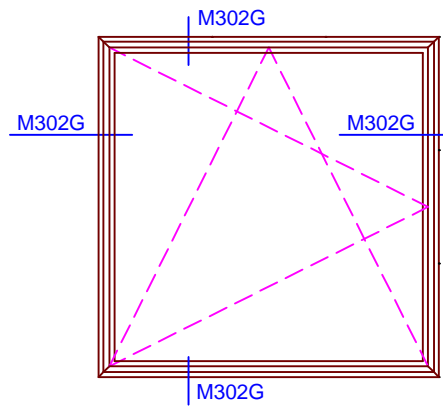

Hansen Millennium®  
 DØRE & VINDUER (42)  
 VINDUE MED FAST KARM, G40 (DB)  
 EKSEMPEL

hansenConcepts

MÅL: 1:2, 1:20  
 TEGN.DATO: 25-11-2018 BRKJ  
 REV.DATO:  
 TEGN.NR.: 42 301H

M301K

M303H

M301K

Hansen Millennium?  
 DØRE & VINDUER (42)  
 VINDUE MED DOBBELT SKJULT OPLUK 2 FAGS, G40 (DB)  
 EKSEMPEL

MÅL: 1:2, 1:20  
 TEGN.DATO: 28-11-2018 BRKJ  
 REV.DATO: 05-03-2018 BRKJ  
 TEGN.NR.: 42 302R

Hansen Millennium®  
 DØRE & VINDUER (42)  
 SPROSSE MED FAST GLAS/SKJULT OPLUK, G40 (DB)  
 EKSEMPEL