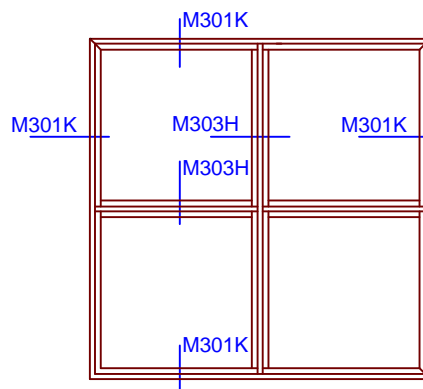

Hansen Millennium®  
 DØRE & VINDUER (42)  
 VINDUE MED FAST KARM, G40 (DB)  
 EKSEMPEL

hansenConcepts

MÅL: 1:2, 1:20  
 TEGN.DATO: 25-11-2018 BRKJ  
 REV.DATO:  
 TEGN.NR.: 42 301H

M301K

M303H

M301K

Hansen Millennium?  
 DØRE & VINDUER (42)  
 VINDUE MED DOBBELT SKJULT OPLUK 2 FAGS, G40 (DB)  
 EKSEMPEL

MÅL: 1:2, 1:20  
 TEGN.DATO: 28-11-2018 BRKJ  
 REV.DATO: 05-03-2018 BRKJ  
 TEGN.NR.: 42 302R

Hansen Millennium®  
 DØRE & VINDUER (42)  
 SPROSSE MED FAST GLAS/SKJULT OPLUK, G40 (DB)  
 EKSEMPEL