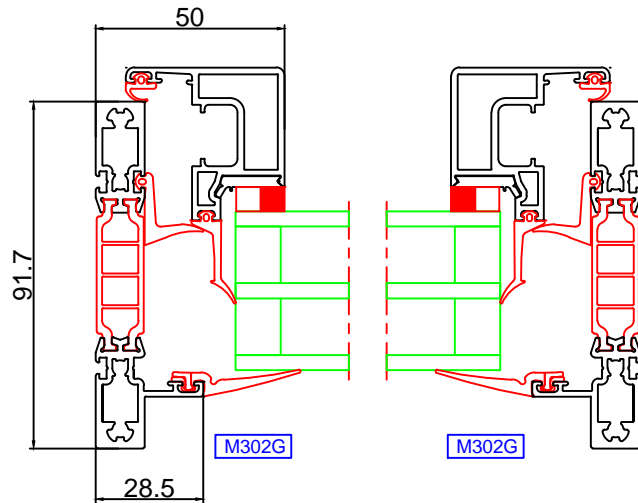

Hansen Millennium®  
 DØRE & VINDUER (42)  
 VINDUE MED FAST KARM, G40 (DB)  
 EKSEMPEL

hansenConcepts

MÅL: 1:2, 1:20  
 TEGN.DATO: 25-11-2018 BRKJ  
 REV.DATO:  
 TEGN.NR.: 42 301H

M301K

M303H

M301K

Hansen Millennium?  
 DØRE & VINDUER (42)  
 VINDUE MED DOBBELT SKJULT OPLUK 2 FAGS, G40 (DB)  
 EKSEMPEL

MÅL: 1:2, 1:20  
 TEGN.DATO: 28-11-2018 BRKJ  
 REV.DATO: 05-03-2018 BRKJ  
 TEGN.NR.: 42 302R

Hansen Millennium®  
 DØRE & VINDUER (42)  
 SPROSSE MED FAST GLAS/SKJULT OPLUK, G40 (DB)  
 EKSEMPEL