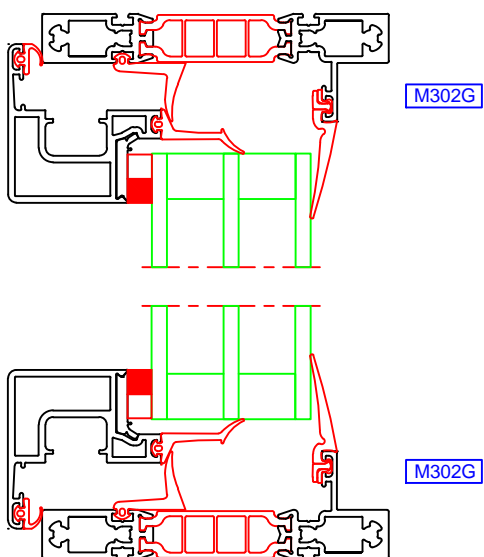

Hansen Millennium®  
 DØRE & VINDUER (42)  
 VINDUE MED FAST KARM, G40 (DB)  
 EKSEMPEL

hansenConcepts

MÅL: 1:2, 1:20  
 TEGN.DATO: 25-11-2018 BRKJ  
 REV.DATO:  
 TEGN.NR.: 42 301H

M301K

M303H

M301K

Hansen Millennium?  
 DØRE & VINDUER (42)  
 VINDUE MED DOBBELT SKJULT OPLUK 2 FAGS, G40 (DB)  
 EKSEMPEL

MÅL: 1:2, 1:20  
 TEGN.DATO: 28-11-2018 BRKJ  
 REV.DATO: 05-03-2018 BRKJ  
 TEGN.NR.: 42 302R

Hansen Millennium®  
 DØRE & VINDUER (42)  
 SPROSSE MED FAST GLAS/SKJULT OPLUK, G40 (DB)  
 EKSEMPEL