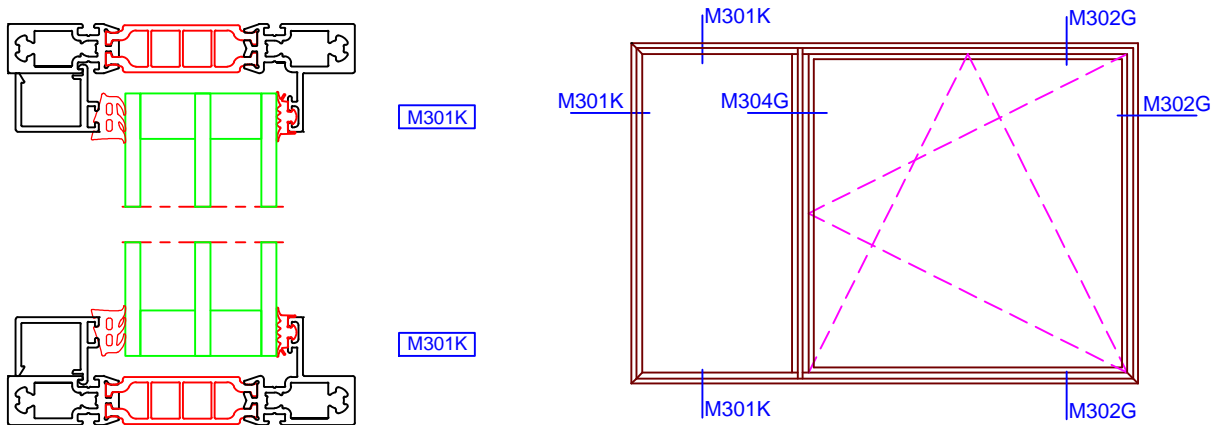

Hansen Millennium®  
 DØRE & VINDUER (42)  
 VINDUE MED FAST KARM, G40 (DB)  
 EKSEMPEL

hansenConcepts

MÅL: 1:2, 1:20  
 TEGN.DATO: 25-11-2018 BRKJ  
 REV.DATO:  
 TEGN.NR.: 42 301H

M301K

M303H

M301K

Hansen Millennium?  
 DØRE & VINDUER (42)  
 VINDUE MED DOBBELT SKJULT OPLUK 2 FAGS, G40 (DB)  
 EKSEMPEL

MÅL: 1:2, 1:20  
 TEGN.DATO: 28-11-2018 BRKJ  
 REV.DATO: 05-03-2018 BRKJ  
 TEGN.NR.: 42 302R

Hansen Millennium®  
 DØRE & VINDUER (42)  
 SPROSSE MED FAST GLAS/SKJULT OPLUK, G40 (DB)  
 EKSEMPEL