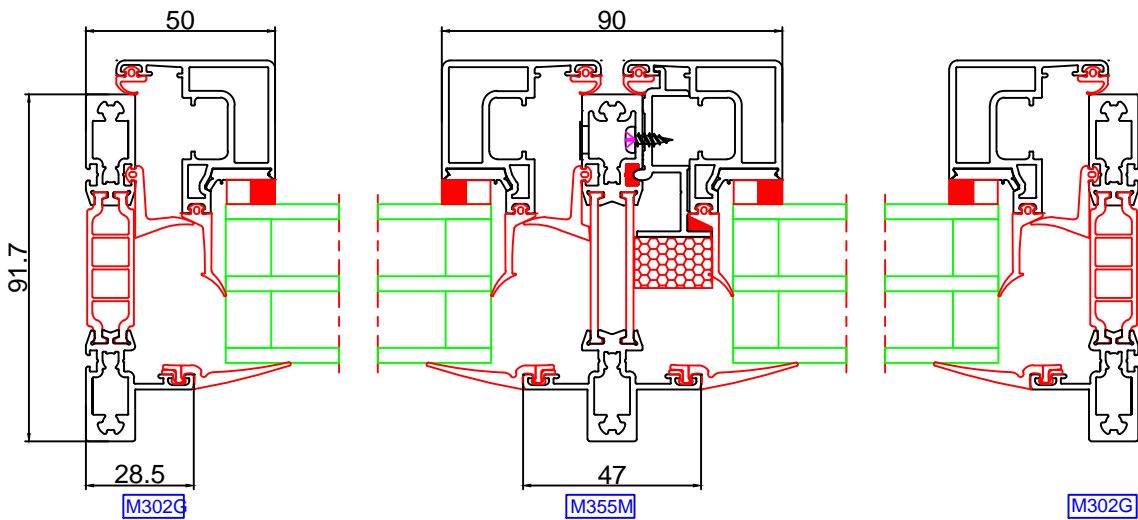

Hansen Millennium®  
 DØRE & VINDUER (42)  
 VINDUE MED FAST KARM, G40 (DB)  
 EKSEMPEL

hansenConcepts

MÅL: 1:2, 1:20  
 TEGN.DATO: 25-11-2018 BRKJ  
 REV.DATO:  
 TEGN.NR.: 42 301H

M301K

M303H

M301K

Hansen Millennium?  
 DØRE & VINDUER (42)  
 VINDUE MED DOBBELT SKJULT OPLUK 2 FAGS, G40 (DB)  
 EKSEMPEL

MÅL: 1:2, 1:20  
 TEGN.DATO: 28-11-2018 BRKJ  
 REV.DATO: 05-03-2018 BRKJ  
 TEGN.NR.: 42 302R

Hansen Millennium®  
 DØRE & VINDUER (42)  
 SPROSSE MED FAST GLAS/SKJULT OPLUK, G40 (DB)  
 EKSEMPEL