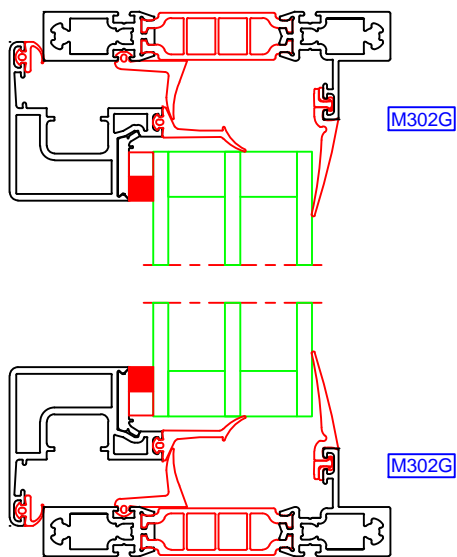

Hansen Millennium®  
 DØRE & VINDUER (42)  
 VINDUE MED FAST KARM, G40 (DB)  
 EKSEMPEL

hansenConcepts

MÅL: 1:2, 1:20  
 TEGN.DATO: 25-11-2018 BRKJ  
 REV.DATO:  
 TEGN.NR.: 42 301H

M301K

M303H

M301K

Hansen Millennium?  
 DØRE & VINDUER (42)  
 VINDUE MED DOBBELT SKJULT OPLUK 2 FAGS, G40 (DB)  
 EKSEMPEL

MÅL: 1:2, 1:20  
 TEGN.DATO: 28-11-2018 BRKJ  
 REV.DATO: 05-03-2018 BRKJ  
 TEGN.NR.: 42 302R

Hansen Millennium®  
 DØRE & VINDUER (42)  
 SPROSSE MED FAST GLAS/SKJULT OPLUK, G40 (DB)  
 EKSEMPEL