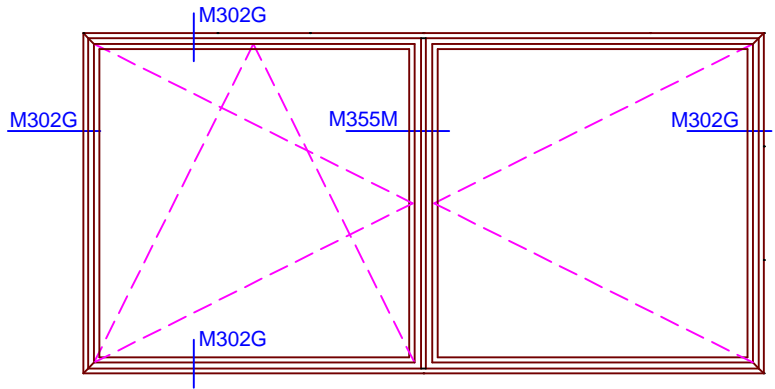

Hansen Millennium®  
 DØRE & VINDUER (42)  
 VINDUE MED FAST KARM, G40 (DB)  
 EKSEMPEL

hansenConcepts

MÅL: 1:2, 1:20  
 TEGN.DATO: 25-11-2018 BRKJ  
 REV.DATO:  
 TEGN.NR.: 42 301H

M301K

M303H

M301K

Hansen Millennium?  
 DØRE & VINDUER (42)  
 VINDUE MED DOBBELT SKJULT OPLUK 2 FAGS, G40 (DB)  
 EKSEMPEL

MÅL: 1:2, 1:20  
 TEGN.DATO: 28-11-2018 BRKJ  
 REV.DATO: 05-03-2018 BRKJ  
 TEGN.NR.: 42 302R

Hansen Millennium®  
 DØRE & VINDUER (42)  
 SPROSSE MED FAST GLAS/SKJULT OPLUK, G40 (DB)  
 EKSEMPEL