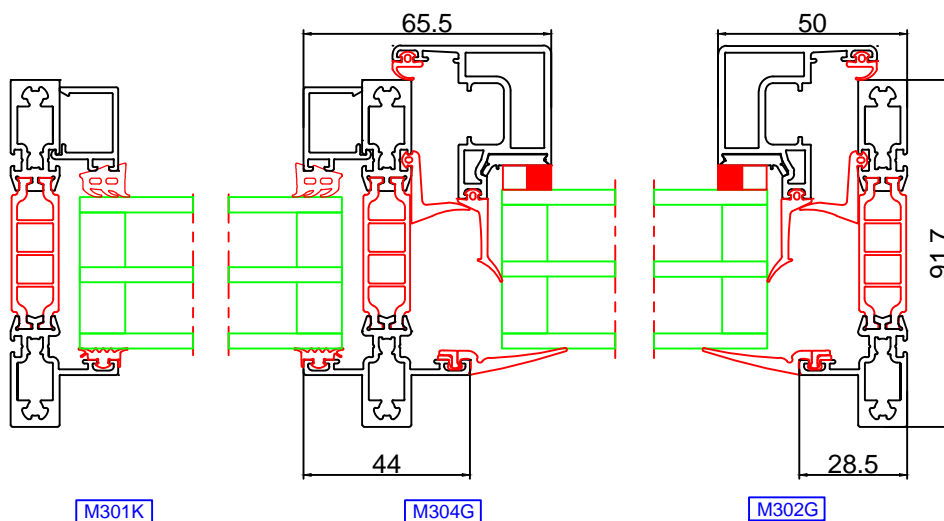

Hansen Millennium®  
 DØRE & VINDUER (42)  
 VINDUE MED FAST KARM, G40 (DB)  
 EKSEMPEL

hansenConcepts

MÅL: 1:2, 1:20  
 TEGN.DATO: 25-11-2018 BRKJ  
 REV.DATO:  
 TEGN.NR.: 42 301H

M301K

M303H

M301K

Hansen Millennium?  
 DØRE & VINDUER (42)  
 VINDUE MED DOBBELT SKJULT OPLUK 2 FAGS, G40 (DB)  
 EKSEMPEL

MÅL: 1:2, 1:20  
 TEGN.DATO: 28-11-2018 BRKJ  
 REV.DATO: 05-03-2018 BRKJ  
 TEGN.NR.: 42 302R

Hansen Millennium®  
 DØRE & VINDUER (42)  
 SPROSSE MED FAST GLAS/SKJULT OPLUK, G40 (DB)  
 EKSEMPEL