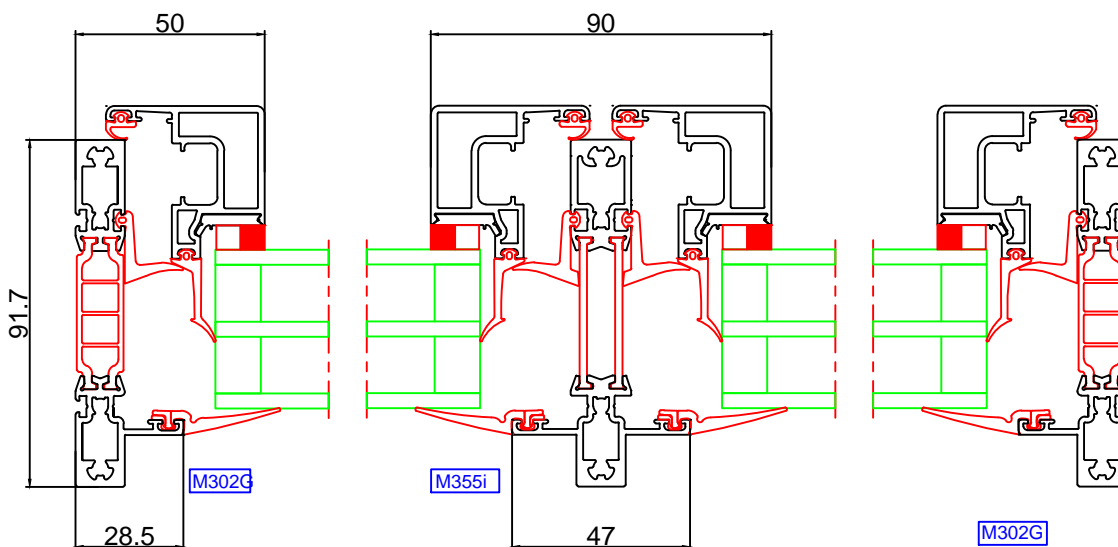

Hansen Millennium®  
 DØRE & VINDUER (42)  
 VINDUE MED FAST KARM, G40 (DB)  
 EKSEMPEL

hansenConcepts

MÅL: 1:2, 1:20  
 TEGN.DATO: 25-11-2018 BRKJ  
 REV.DATO:  
 TEGN.NR.: 42 301H

M301K

M303H

M301K

Hansen Millennium?  
 DØRE & VINDUER (42)  
 VINDUE MED DOBBELT SKJULT OPLUK 2 FAGS, G40 (DB)  
 EKSEMPEL

MÅL: 1:2, 1:20  
 TEGN.DATO: 28-11-2018 BRKJ  
 REV.DATO: 05-03-2018 BRKJ  
 TEGN.NR.: 42 302R

Hansen Millennium®  
 DØRE & VINDUER (42)  
 SPROSSE MED FAST GLAS/SKJULT OPLUK, G40 (DB)  
 EKSEMPEL