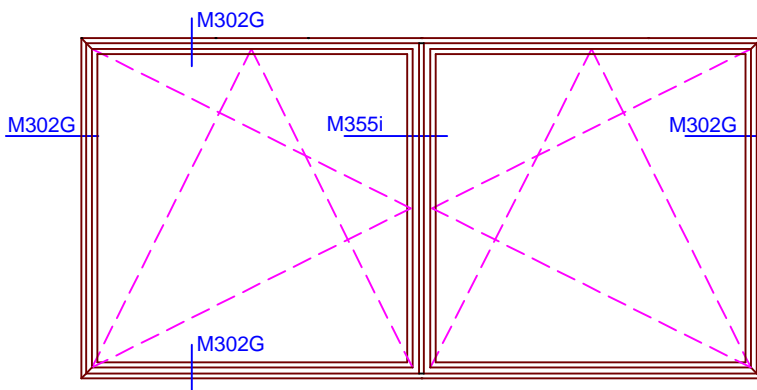

Hansen Millennium®  
 DØRE & VINDUER (42)  
 VINDUE MED FAST KARM, G40 (DB)  
 EKSEMPEL

hansenConcepts

MÅL: 1:2, 1:20  
 TEGN.DATO: 25-11-2018 BRKJ  
 REV.DATO:  
 TEGN.NR.: 42 301H

M301K

M303H

M301K

Hansen Millennium?  
 DØRE & VINDUER (42)  
 VINDUE MED DOBBELT SKJULT OPLUK 2 FAGS, G40 (DB)  
 EKSEMPEL

MÅL: 1:2, 1:20  
 TEGN.DATO: 28-11-2018 BRKJ  
 REV.DATO: 05-03-2018 BRKJ  
 TEGN.NR.: 42 302R

Hansen Millennium®  
 DØRE & VINDUER (42)  
 SPROSSE MED FAST GLAS/SKJULT OPLUK, G40 (DB)  
 EKSEMPEL